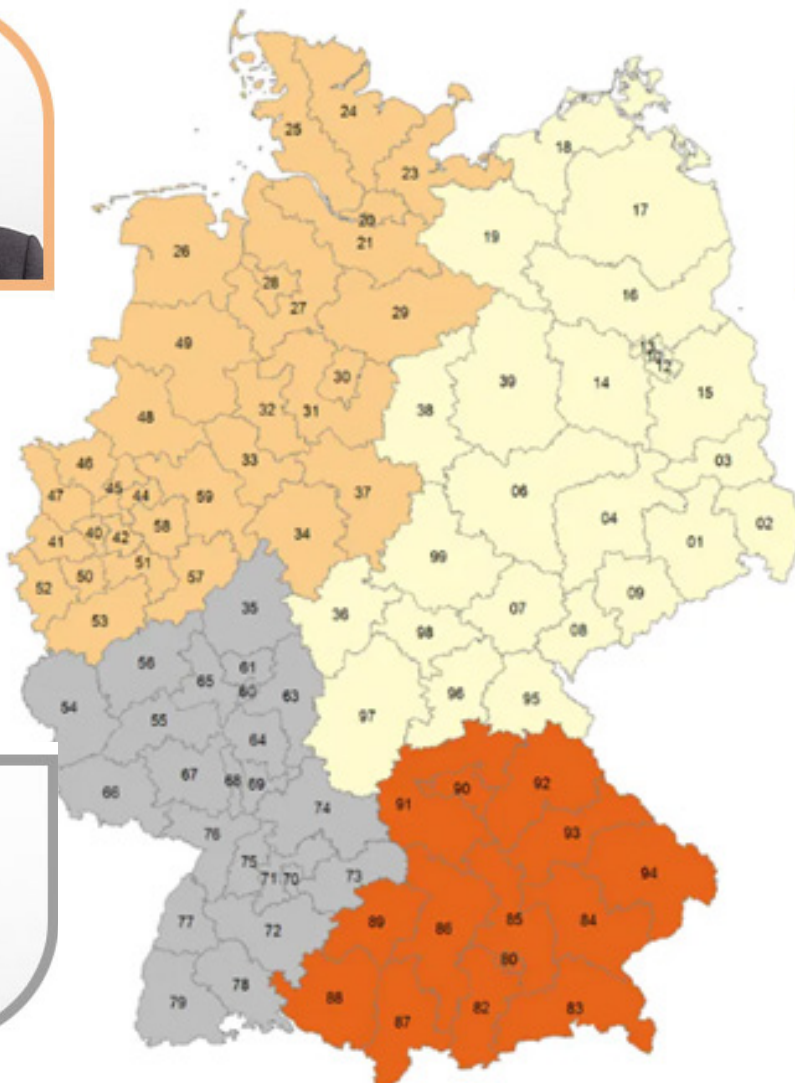

# EXPANSION BEI MÜLLER

Um unseren Kunden nahe zu sein und kurze Wege in die Filiale zu garantieren, weiten wir unser Filialnetz ständig aus. Damit wir weiter expandieren können, sind wir stets auf der Suche nach neuen Standorten, die unsere Standortanforderungen erfüllen. Sollten Sie über ein passendes Objekt verfügen, können Sie gerne mit uns in Kontakt treten.

**Jan Begeat**  
Gebietsleiter Expansion  
+49 (151) 20086732  
jan.begenat@mueller.de

**Andreas Müller**  
Gebietsleiter Expansion  
+49 (151) 55384978  
andreas.mueller@mueller.de

Quelle Karte: Regiograph